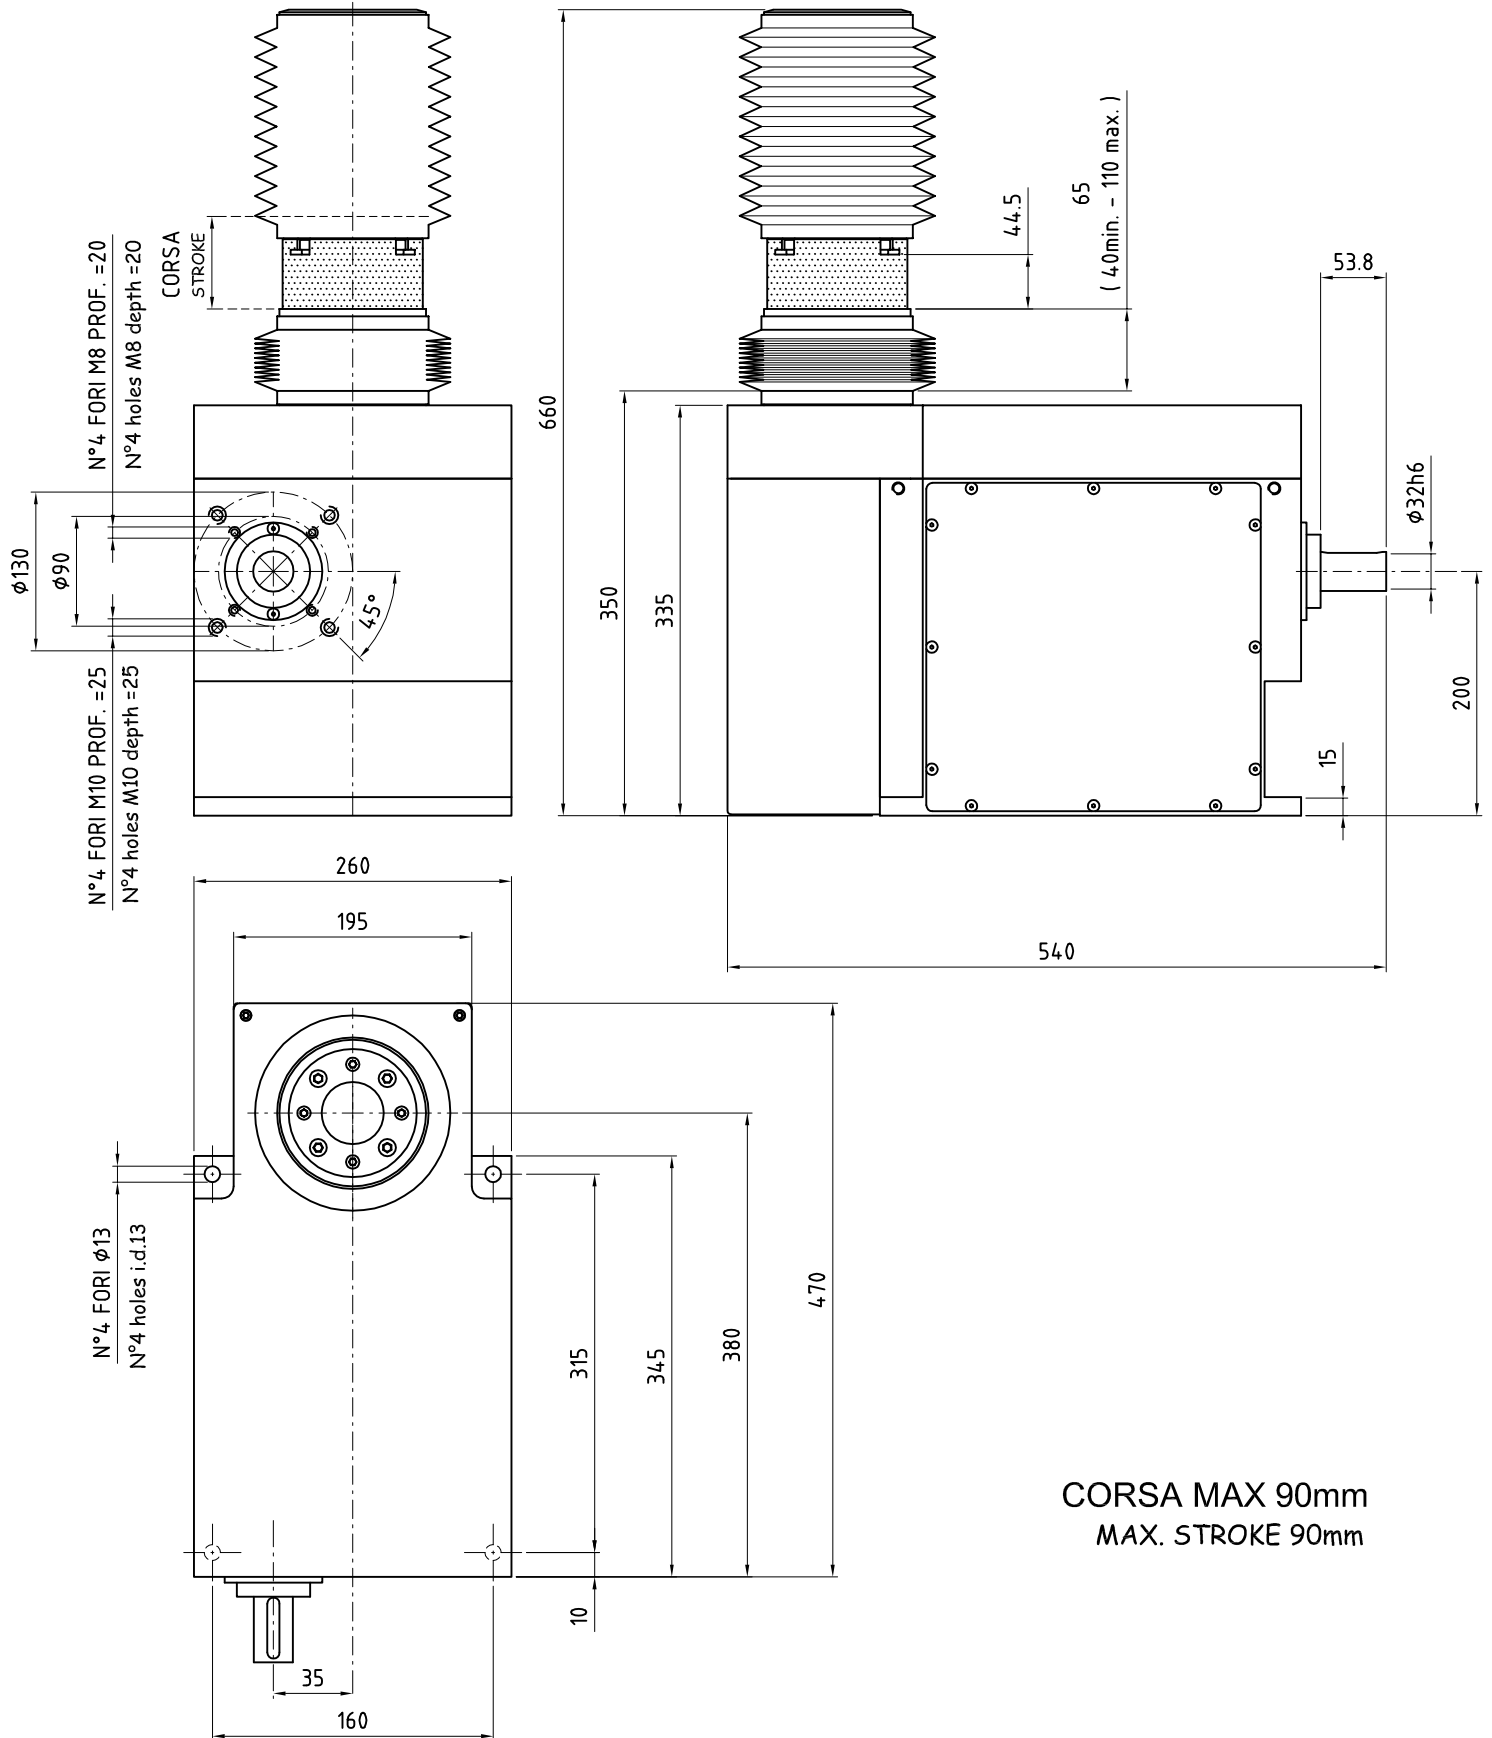

MANIPOLATORE MANIPULATOR BRMT3

DISPONIBILE SU DISCO CAD
Available on CAD disc

DISCO MOBILE
MOBILE DISC

CORSA MAX 90mm
MAX. STROKE 90mm