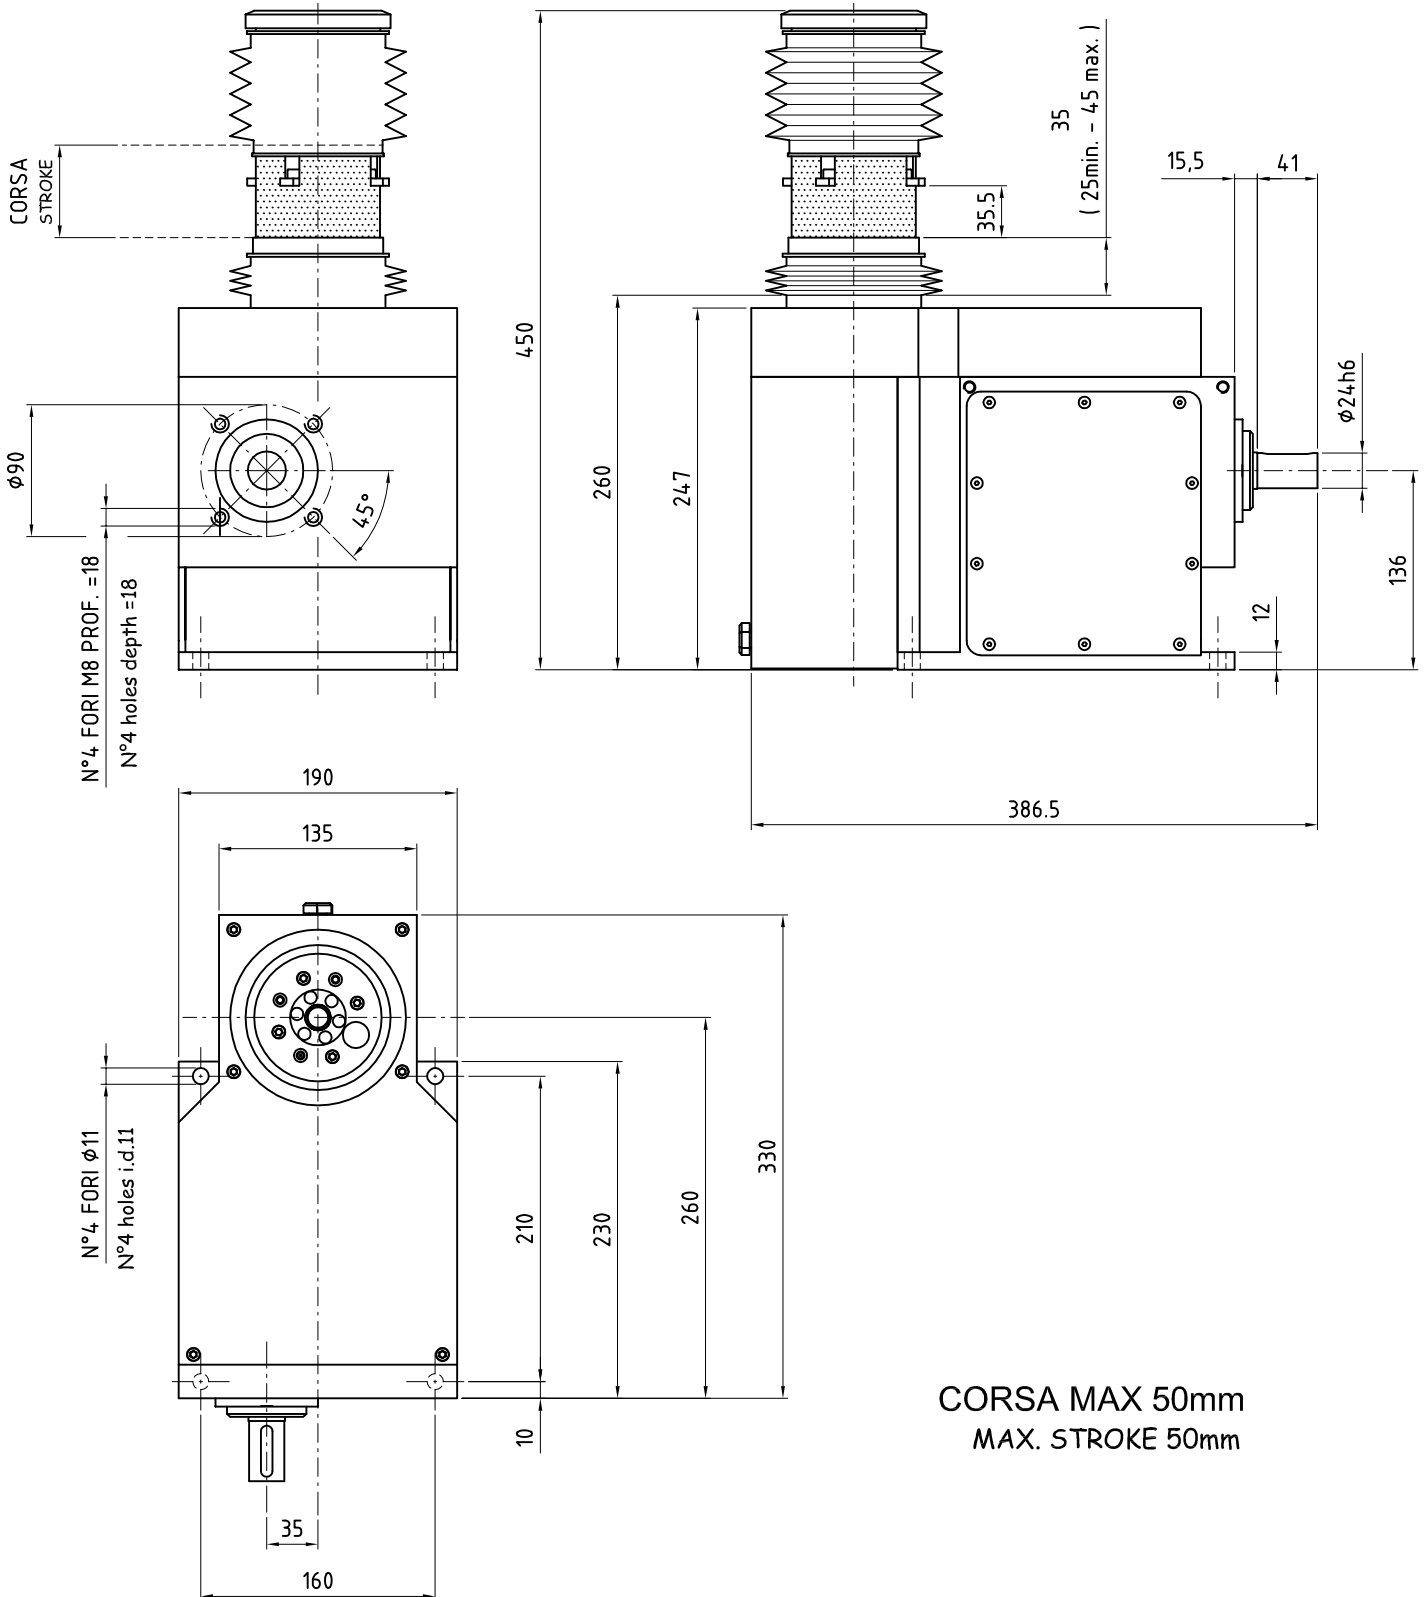

MANIPOLATORE MANIPULATOR BRMT2

DISPONIBILE SU DISCO CAD
Available on CAD disc

DISCO MOBILE
MOBILE DISC

CORSA MAX 50mm
MAX. STROKE 50mm