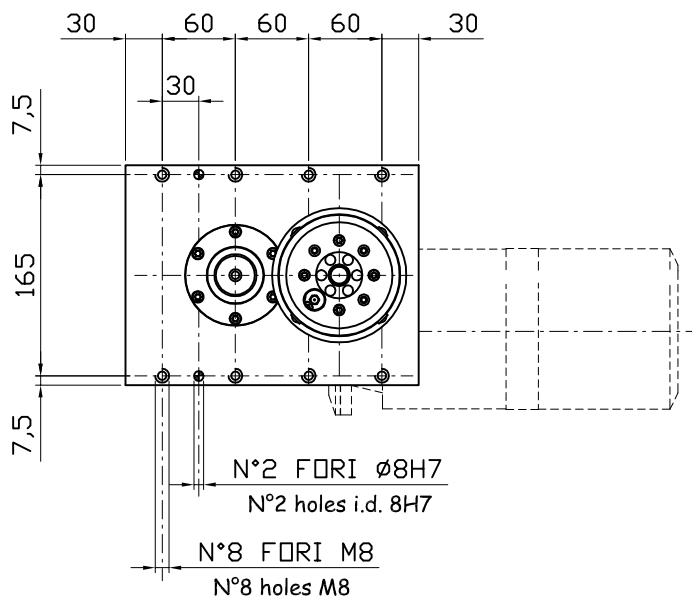

# MANIPOLATORE MANIPULATOR MAP 85

DISPONIBILE SU DISCO CAD  
Available on CAD disc

DISCO MOBILE  
MOBILE DISC

**CORSA MAX 50mm**

(per corse maggiori rivolgersi all'ufficio tecnico)

**MAX. STROKE 50mm**

(for special strokes please contact our technical office)