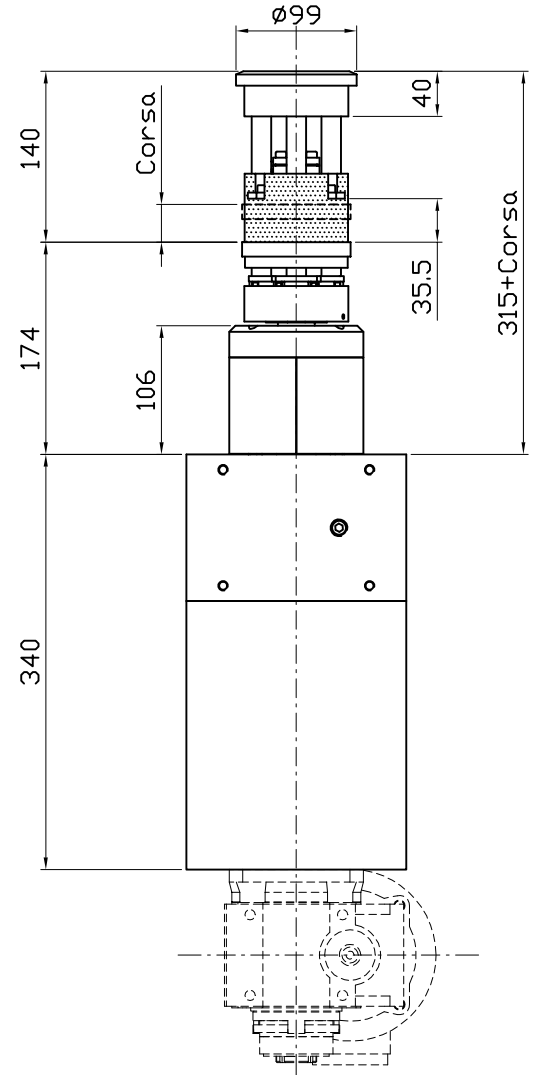

# MANIPOLATORE MANIPULATOR MAP 85

DISPONIBILE SU DISCO CAD  
Available on CAD disc

DISCO MOBILE  
MOBILE DISC

**CORSA MAX 50mm**

(per corse maggiori rivolgersi all'ufficio tecnico)

**MAX. STROKE 50mm**

(for special strokes please contact our technical office)