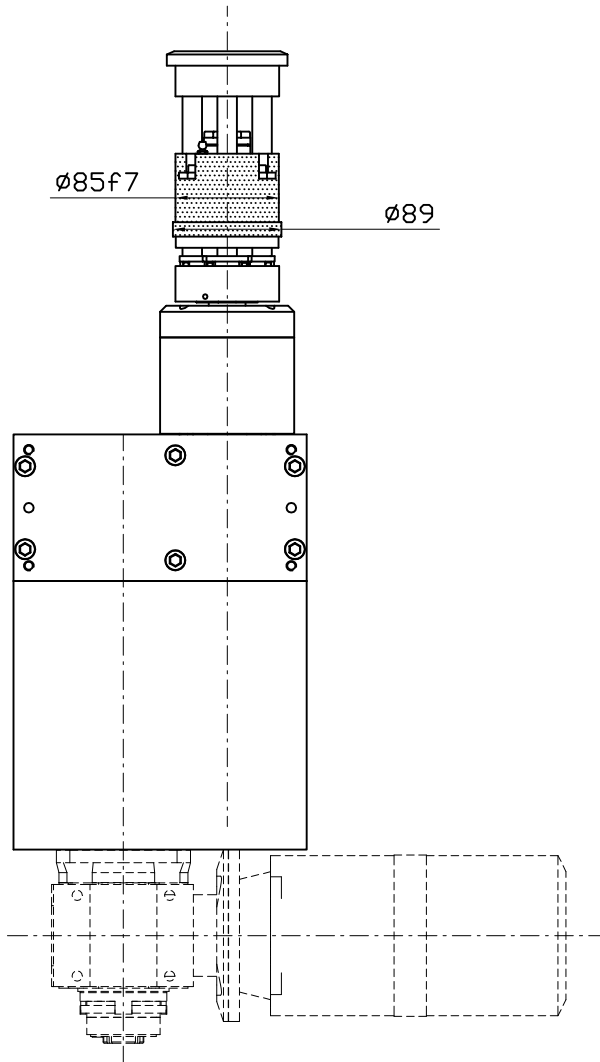

# MANIPOLATORE MANIPULATOR MAP 85

DISPONIBILE SU DISCO CAD  
Available on CAD disc

DISCO MOBILE  
MOBILE DISC

**CORSA MAX 50mm**

(per corse maggiori rivolgersi all'ufficio tecnico)

**MAX. STROKE 50mm**

(for special strokes please contact our technical office)