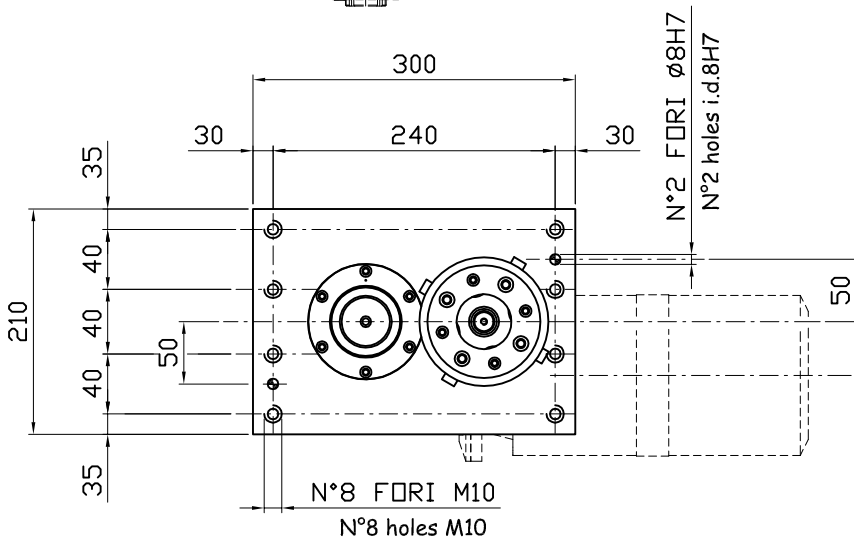

# MANIPOLATORE MANIPULATOR MAP110

DISPONIBILE SU DISCO CAD  
Available on CAD disc

DISCO MOBILE  
MOBILE DISC

CORSA MAX 100mm  
MAX. STROKE 100mm