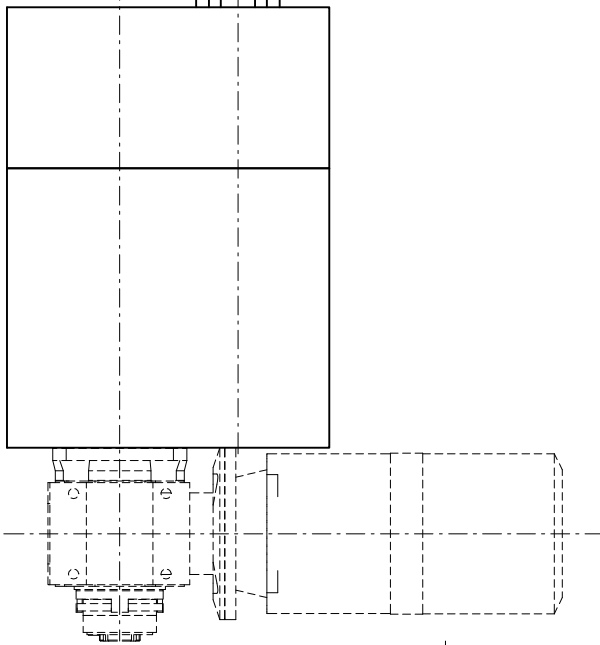

# MANIPOLATORE MANIPULATOR MAP110

DISPONIBILE SU DISCO CAD  
Available on CAD disc

DISCO MOBILE  
MOBILE DISC

CORSA MAX 100mm  
MAX. STROKE 100mm