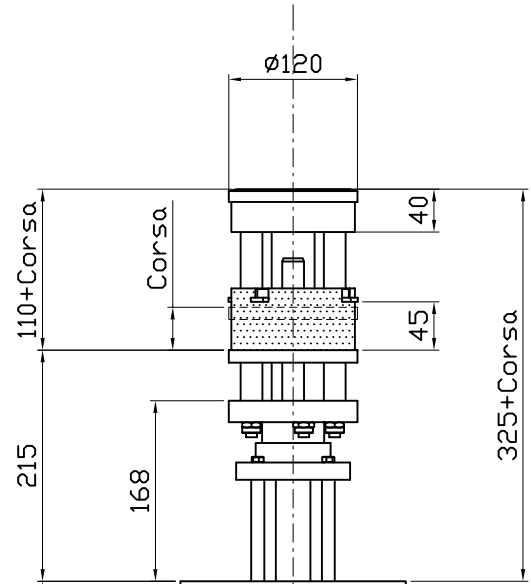

# MANIPOLATORE MANIPULATOR MAP110

DISPONIBILE SU DISCO CAD  
Available on CAD disc

DISCO MOBILE  
MOBILE DISC

CORSA MAX 100mm  
MAX. STROKE 100mm